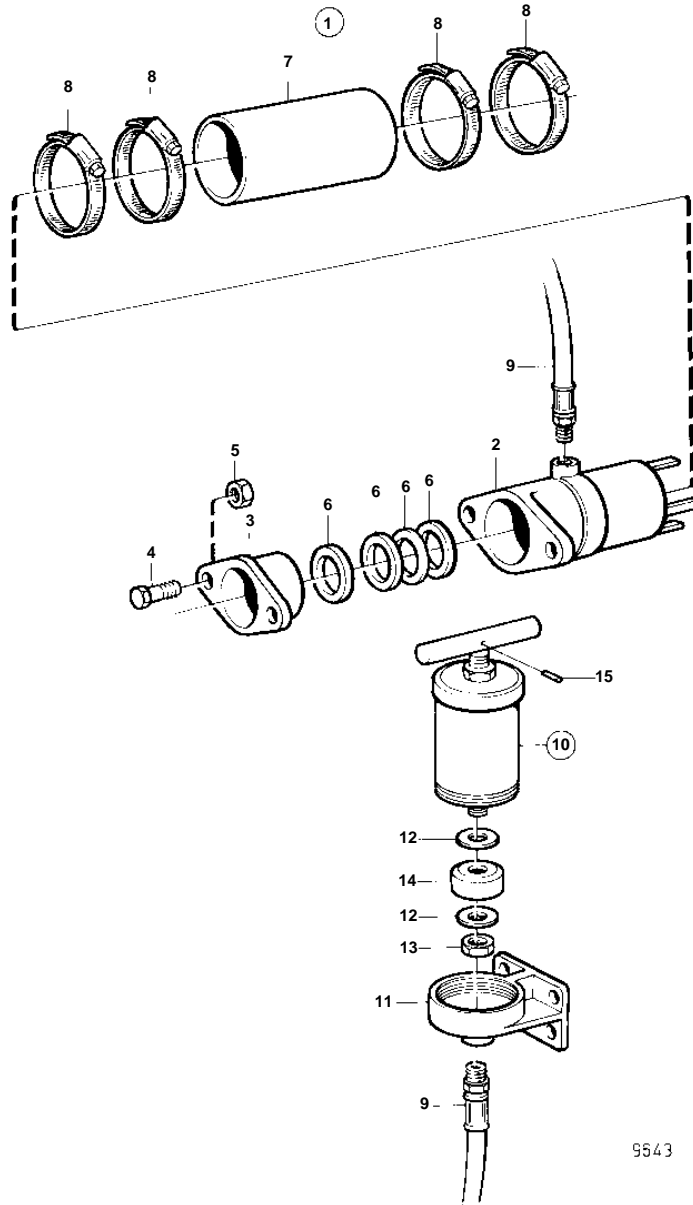

COMMON

9543

COMMON

REF	PART NO.	QTY	DESCRIPTION	NOTES
1	859017	1	Stuffing box	D=45mm
2		1	· Stuffing box	
3		1	· Gland	
4	963568	2	· Screw	
5	17624	2	· Nut	
6	859028	4	· Box gasket	
7		1	· Hose	
8	961674	4	· Clamp	
9	833842	1	· Hose	
10	827184	1	· Greas press	
11		1	· · End cover	
12	948087	2	· · Washer	
13	950354	1	· · Lock nut	
14	815579	1	· · Leather cuff	
15		1	· · Pin